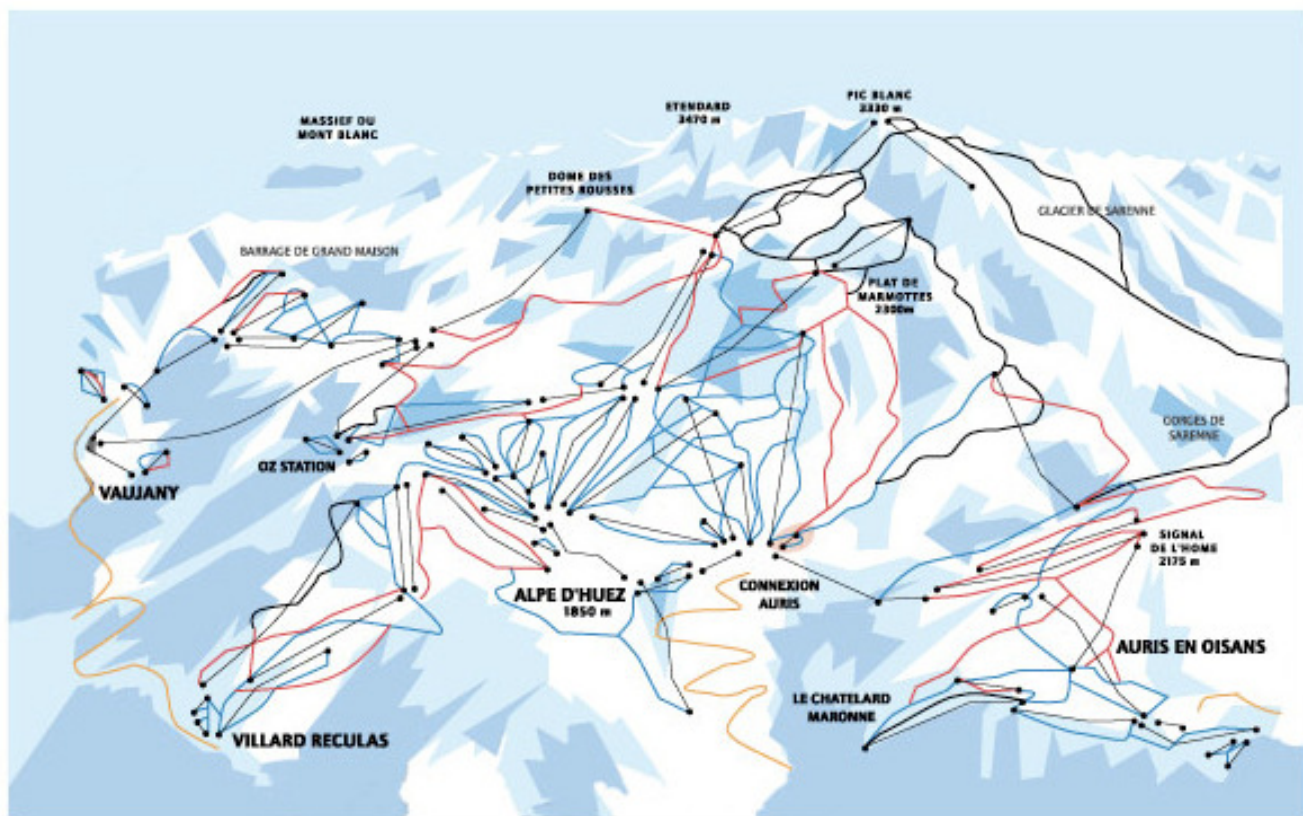

ALPE D'HUEZ 1850 - 3350 m.

230km of pistes